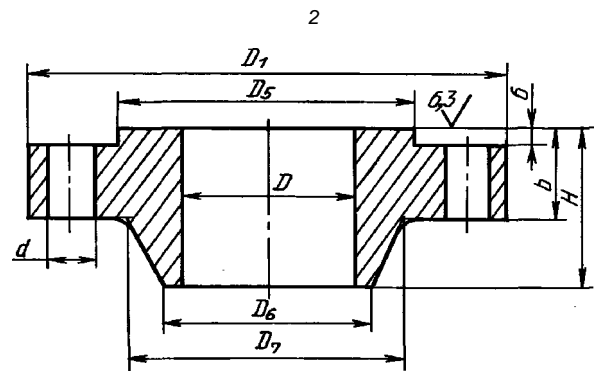

28759.3—90

Steel butt welded flanges of vessels and apparatus.
Design and dimensions

MKC 71.120.20
36 1000, 36 8000

01.01.92

426	720	400	4000	(,)
70 °		0,6	6,3	,		-
	540 °			,		-

28759.1.

.1.2 « D » D , $Z_{>2}$, D_3 , Z_{4} , $Z_{>5}$

.1.4 « D »

1.

- 1.1. :
- 1 — ;
 - 2 — ;
 - 3 — ;
 - 4 — ;
 - 5 — , - ;
 - 6 — , - ;
 - 7 — , - ;
 - 8 — , - ;
 - 9 — , - ;
 - 10 — , - ;
 - 11 — , - ;
 - 12 — , - ;
- 1.2. .1—6 .1 2.

.1

.2

.3

8

* Размер равен $\frac{b}{2}$.