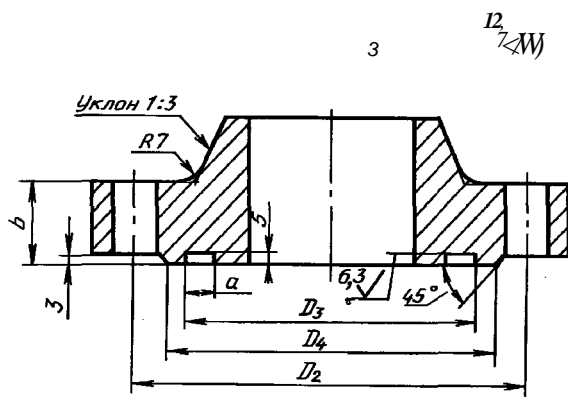

28759.3—90

Steel butt welded flanges of vessels and apparatus.
Design and dimensions

MKC 71.120.20
36 1000, 36 8000

01.01.92

426	720	400	4000	(,)
70 °		0,6	6,3	,		-
	540 °			,		-

28759.1.

.1.2 « D » D , $Z_{>2}$, D_3 , Z_{4} , $Z_{>5}$

.1.4 « D »

1.

- 1.1. :
- 1 — ;
 - 2 — ;
 - 3 — ;
 - 4 — ;
 - 5 — , - ;
 - 6 — , - ;
 - 7 — , - ;
 - 8 — , - ;
 - 9 — , - ;
 - 10 — , - ;
 - 11 — , - ;
 - 12 — , - ;
- 1.2. .1—6 .1 2.

.1

.2

.3

8

* Размер равен $\frac{b}{2}$.