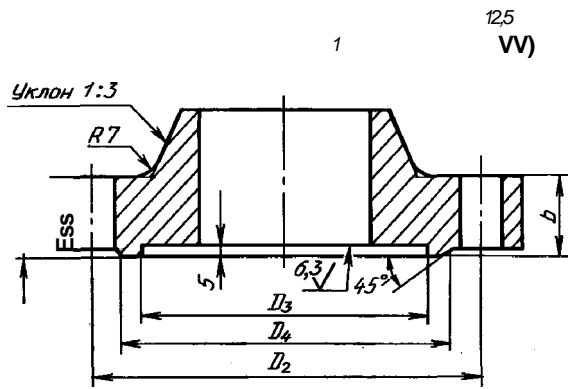

28759.3—90

Steel butt welded flanges of vessels and apparatus.
Design and dimensions

MKC 71.120.20
36 1000, 36 8000

01.01.92

426	720	400	4000	(,)
70 °		0,6	6,3	,		-
	540 °			,		-

28759.1.

.1.2 « D » D , $Z_{>2}$, D_3 , Z_{4} , $Z_{>5}$

.1.4 « D »

1.

- 1.1. :
- 1 — ;
 - 2 — ;
 - 3 — ;
 - 4 — ;
 - 5 — , - ;
 - 6 — , - ;
 - 7 — , - ;
 - 8 — , - ;
 - 9 — , - ;
 - 10 — , - ;
 - 11 — , - ;
 - 12 — , - ;
- 1.2. .1—6 .1 2.

.1

.2

.3

8

* Размер равен $\frac{b}{2}$.