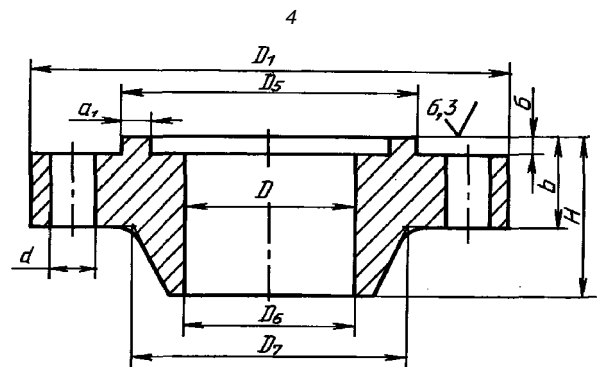

28759.3—90

Steel butt welded flanges of vessels and apparatus.
Design and dimensions

MKC 71.120.20
36 1000, 36 8000

01.01.92

426	720	400	4000	(,)
70 °		0,6	6,3	,		-
	540 °			,		-

28759.1.

.1.2 « D » D , $Z_{>2}$, D_3 , Z_{4} , $Z_{>5}$

.1.4 « D »

1.

- 1.1. :
- 1 — ;
 - 2 — ;
 - 3 — ;
 - 4 — ;
 - 5 — , - ;
 - 6 — , - ;
 - 7 — , - ;
 - 8 — , - ;
 - 9 — , - ;
 - 10 — , - ;
 - 11 — , - ;
 - 12 — , - ;
- 1.2. .1—6 .1 2.

.1

.2

.3

8

* Размер равен $\frac{b}{2}$.